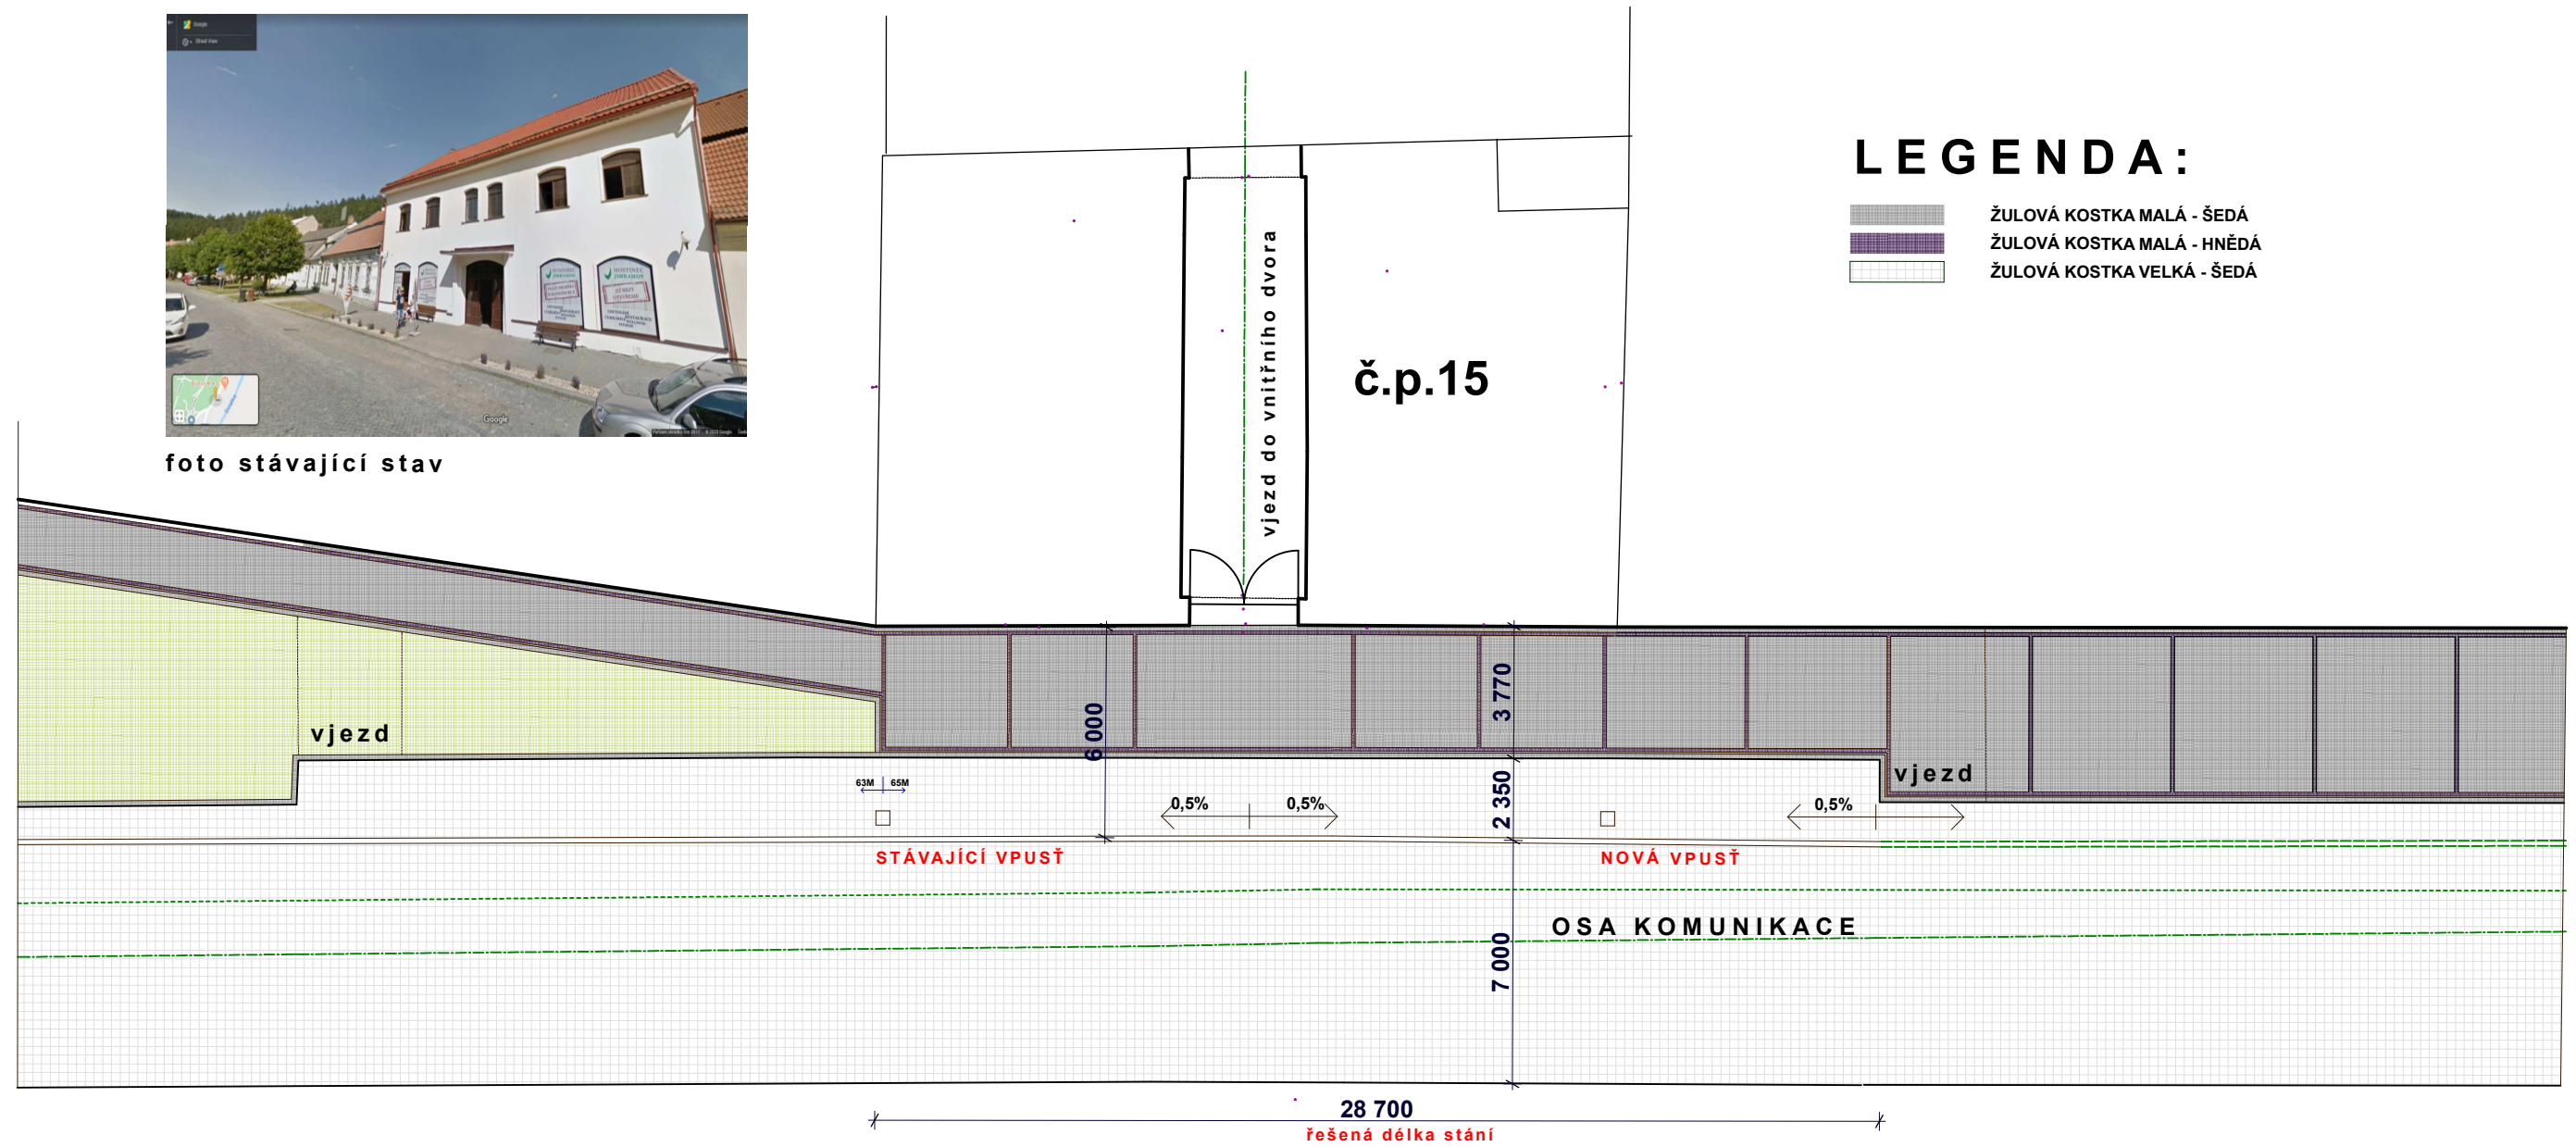

foto stávající stav

LEGENDA:

-  ŽULOVÁ KOSTKA MALÁ - ŠEDÁ
-  ŽULOVÁ KOSTKA MALÁ - HNĚDÁ
-  ŽULOVÁ KOSTKA VELKÁ - ŠEDÁ

JIMRAMOV - REKONSTRUKCE PODÉLNÝCH STÁNÍ

SITUACE

M 1:200