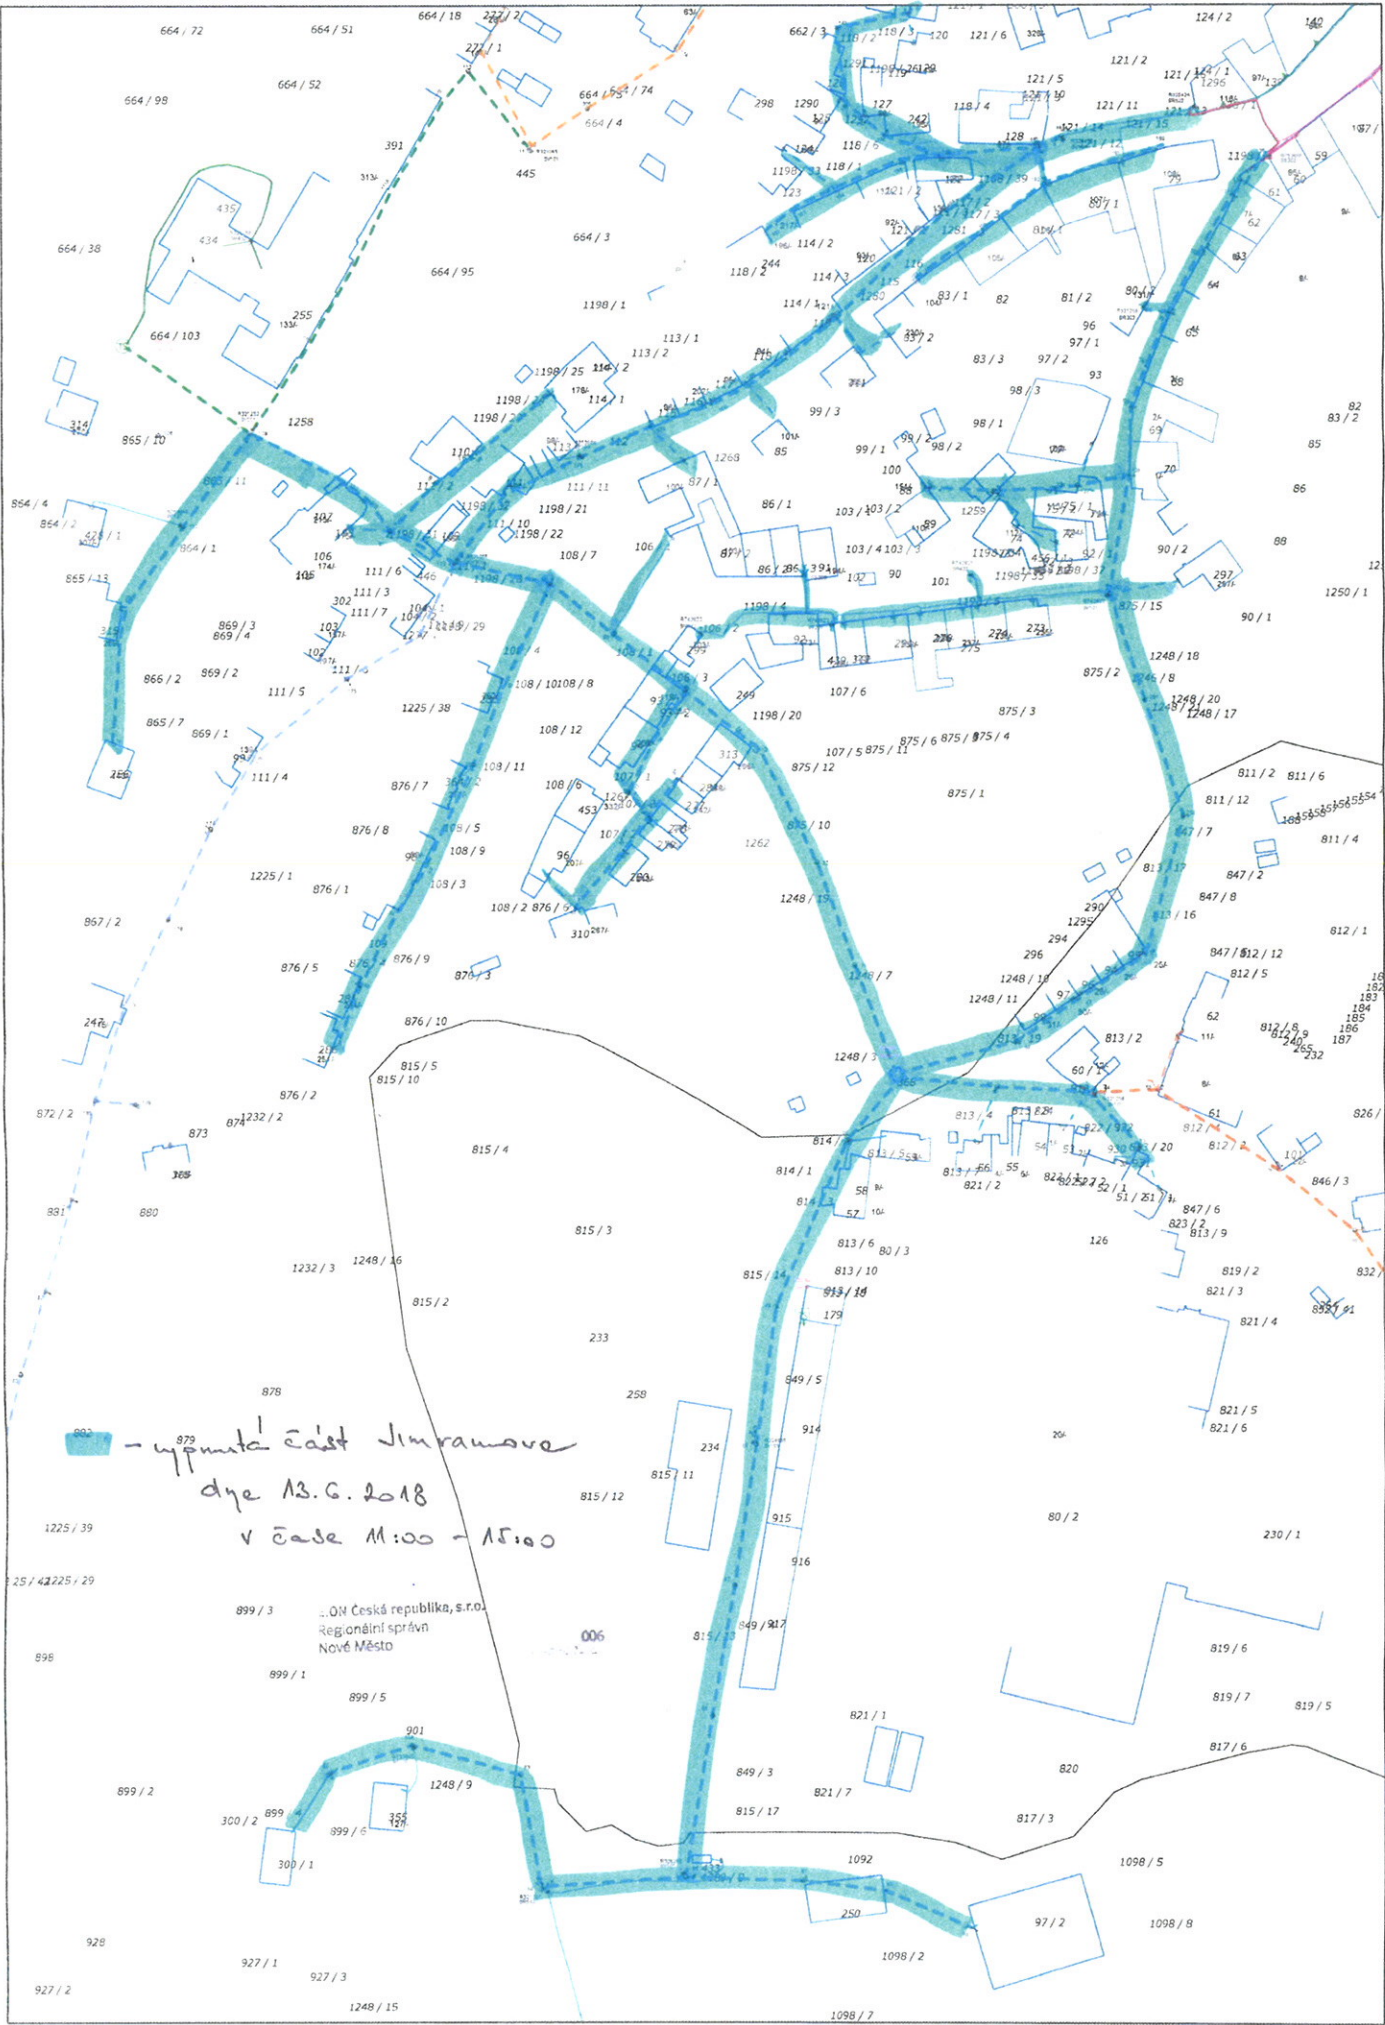

- upřesnění část Jiravova
dle M.G. 2018
v čase 11:00 - 15:00

ON Česká republika, s.r.o.
Regionální správa
Nové Město