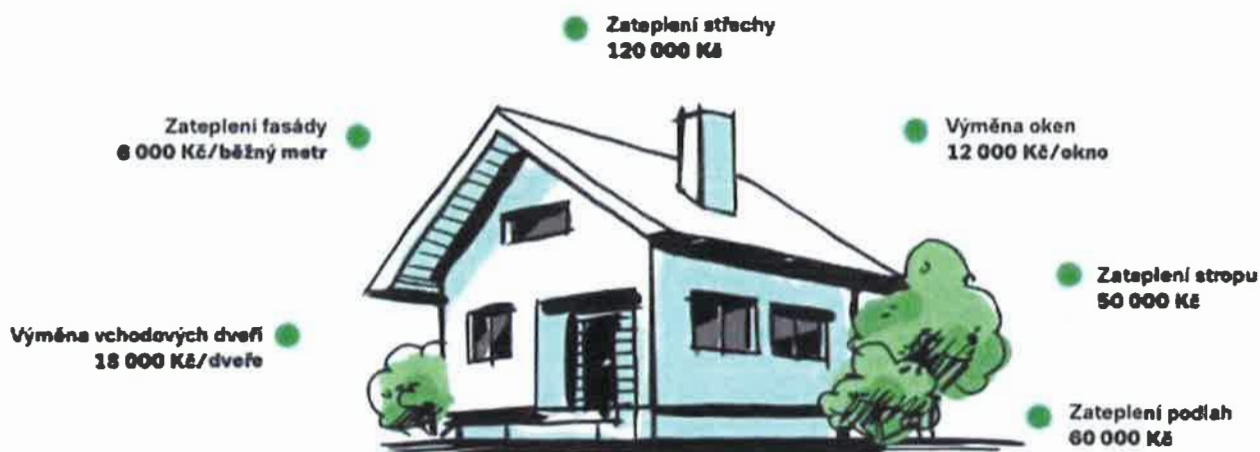

Pomůžeme Vám s vyřízením dotace

Požádejte si s námi o až o 100% dotaci ve výši 150.000 Kč.

PRO KOHO JE DOTACE URČENA?

- pro vlastníky a spoluvlastníky domu
- pro domácnosti, kde všichni členové domácnosti pobírají starobní nebo invalidní důchod 3. stupně
- nebo pobírá domácnost příspěvek na bydlení v období od 12.9.2022

O dotaci bude možné požádat od 9.1.2023, kontaktujte nás a my rádi zodpovíme Vaše dotazy.

KONTAKTY:

Ing. Jarmila Zemanová, zemanova@zubrizeme.cz, 731 575 342

Ing. Lada Jindrová, jindrova@zubrizeme.cz, 739 393 111

Mgr. Aneta Šlechtová, mas@zubrizeme.cz, 731 499 188

Více informací na webu: www.zubrizeme.cz/nova-zelena-usporam-light/