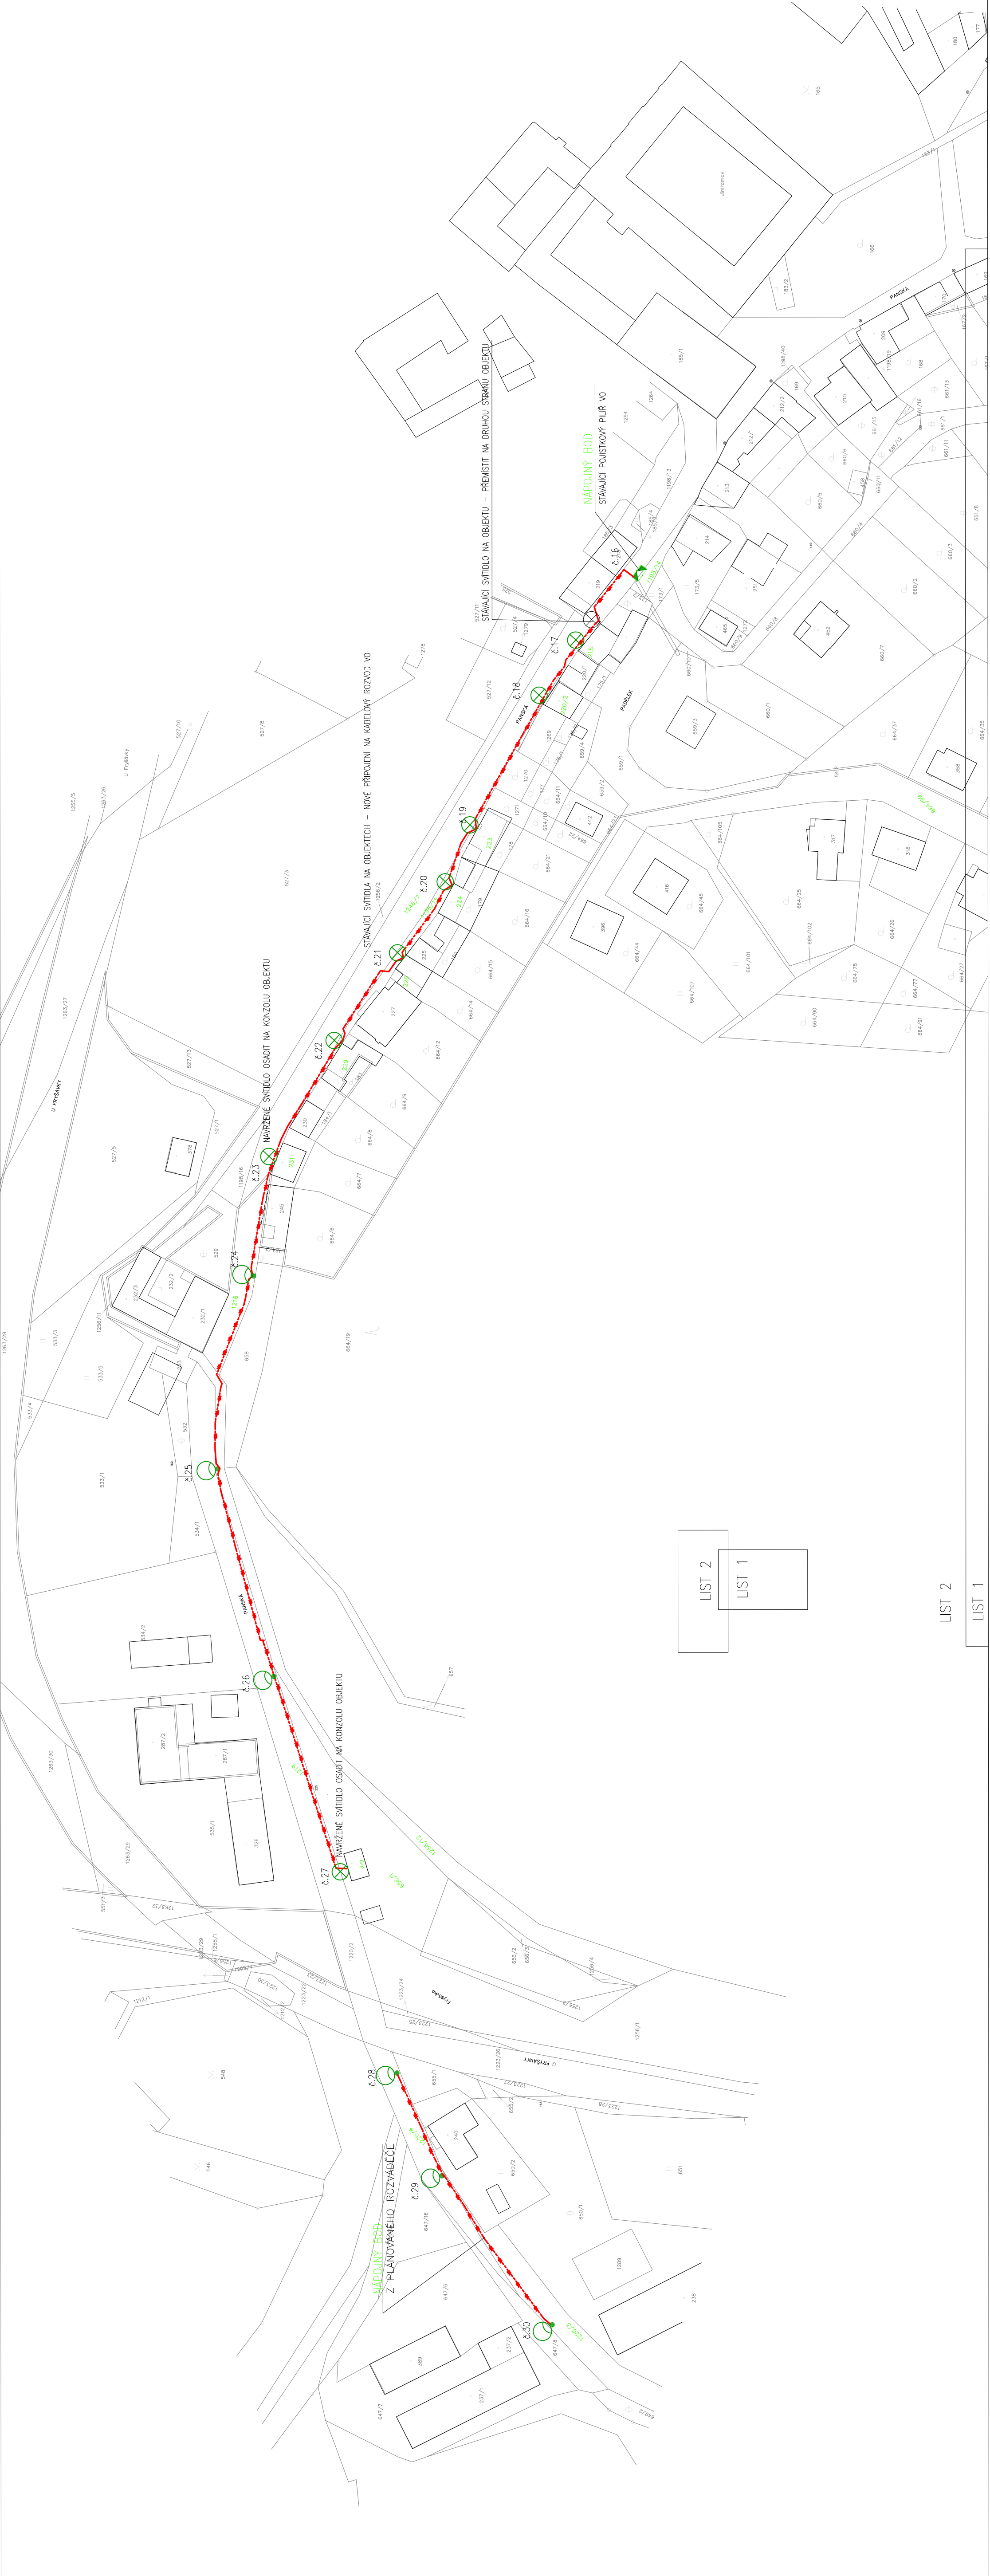

PROJ. PROFESE ELEKTRO	Večeřová Alexandra
VYPRACOVAL	Večeřová Alexandra
KONTROLOVAL	Novotný Jaroslav

Krajský	Místo stavby : Měšys Jimramov, (k.ú. 660230)
Stavební úřad	Nové Město na Moravě
Investor	Měšys Jimramov, Jimramov 30, 592 42 Jimramov

C. SITUAČNÍ VÝKRESY

REKONSTRUKCE VEŘEJNÉHO OSVĚTLENÍ K.Ú. JIMRAMOV
V ČÁSTI PADELEK – PANSKÁ
LIST 2

KATASTRÁLNÍ SITUAČNÍ VÝKRES	ÚČEL: Společné povolení	MĚŘÍTKO: 1:1000	ČÍSLO VÝKRESU: C.2.2

LIST 2
LIST 1

LIST 2
LIST 1